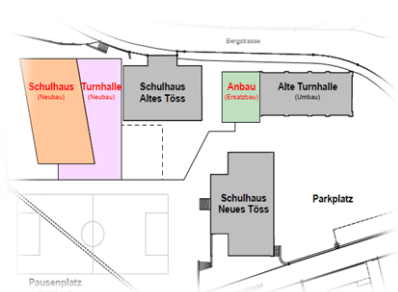

Öffentliche Informationsveranstaltung

Erweiterung der Schuleinheit Dorf

Gemeindeabstimmungsvorlage vom 6. September 2015

Donnerstag, 20. August 2015, 20.00 Uhr
Schulhaus Töss, alte Turnhalle

Die Schulanlage Töss im Wandel der Zeit

Ansicht ca. 1900

Ansicht Heute

Projektstudie

Der Gemeinderat lädt die interessierte Bevölkerung zu einem Informationsanlass über die geplante Erweiterung der Schuleinheit Dorf ein und freut sich auf zahlreiche interessierte Bürgerinnen und Bürger und eine rege Diskussion.