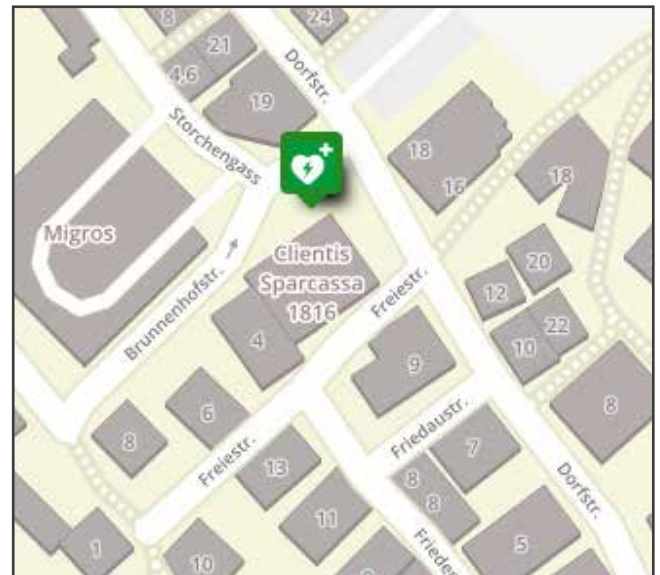

24h

3 SBB Bahnhof Richterswil, Seestrasse 18

beim Avec Shop

24h

AED-Standort

Beschreibung

Verfügbarkeit

4 Seebad / Badi, Strandweg 20.1

AED-Standort

Beschreibung

Verfügbarkeit

7 Alterszentrum Wisli am See, Im Wisli 20

beim Empfang

Mo-Fr 8-17 Uhr

8 WohnenPlus, Schwyzerstrasse 31

Eingang AulaPlus

24h

9 Clientis Sparcassa 1816, Dorfstrasse 11

links neben Bankomat

24h

AED-Standort

Beschreibung Verfügbarkeit

10 Zürcher Kantonalbank, Poststrasse 15

Im Schalterraum Mo-Fr 9-12.30 | 14-16.30 Uhr

innen beim Haupteingang

Mo-So 8-17 Uhr

AED-Standort

Beschreibung

Verfügbarkeit

16 Schulhaus Breiten, Burghaldenstrasse 15

links neben Haupteingang

24h