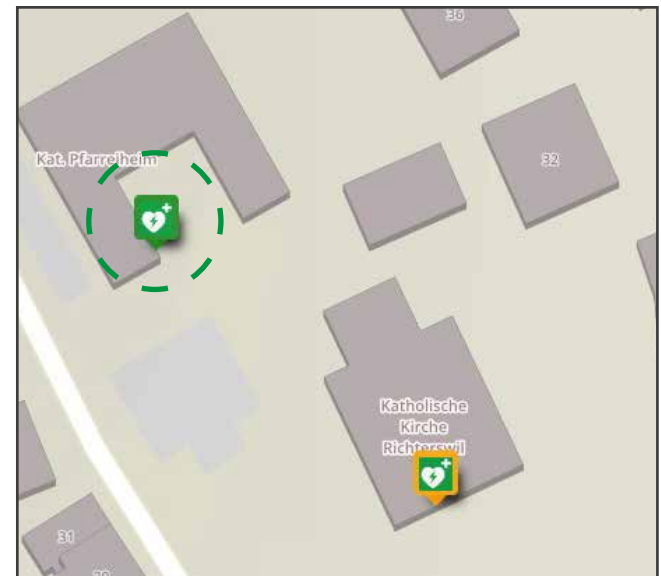

24h

3 SBB Bahnhof Richterswil, Seestrasse 18

beim Avec Shop

24h

AED-Standort

Beschreibung

Verfügbarkeit

4 Seebad / Badi, Strandweg 20.1

24h

9 Clientis Sparcassa 1816, Dorfstrasse 11

links neben Bankomat

24h

AED-Standort

Beschreibung Verfügbarkeit

10 Zürcher Kantonalbank, Poststrasse 15

Im Schalterraum Mo-Fr 9-12.30 | 14-16.30 Uhr

11 Ref. Kirchgemeindehaus, Dorfstrasse 75

Ausseneingang Rosengartensaal

24h

12 Katholisches Pfarreiheim, Erlenstrasse 34

Pfarreiheim

24h

AED-Standort

Beschreibung

innen beim Haupteingang

Mo-So 8-17 Uhr

AED-Standort

Beschreibung

Verfügbarkeit

16 Schulhaus Breiten, Burghaldenstrasse 15

links neben Haupteingang

24h