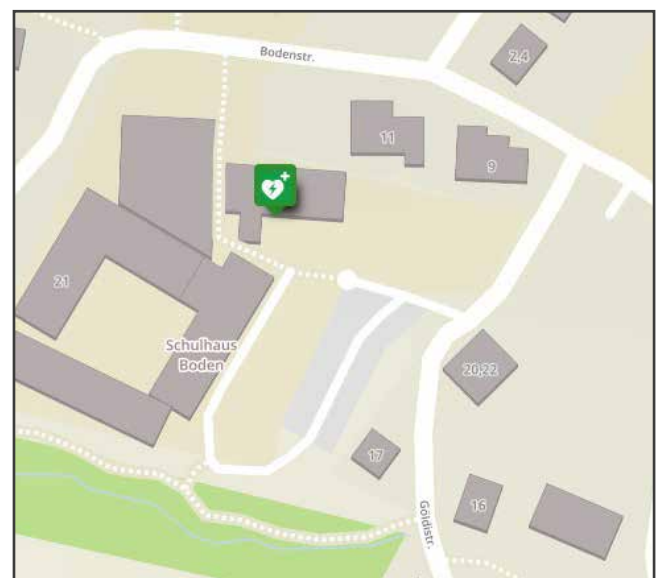

24h

3 SBB Bahnhof Richterswil, Seestrasse 18

beim Avec Shop

24h

AED-Standort

Beschreibung

Verfügbarkeit

4 Seebad / Badi, Strandweg 20.1

innen beim Haupteingang

Mo-So 8-17 Uhr

AED-Standort

Beschreibung

Verfügbarkeit

16 Schulhaus Breiten, Burghaldenstrasse 15

links neben Haupteingang

24h

17 Turnhalle Boden, Göldistrasse 19

links neben Turnhallen-Eingang

24h

18 Med. Zentr. Chrumbächli, Chrumbächliweg 2

rechts neben Haupteingang

24h

AED-Standort

Beschreibung

Verfügbarkeit

19 SOB Bhf Burghalden, Burghaldenstrasse 55

Perron / Gleis 1

24h

20 Turnhalle Feld 2, Feldstrasse 9

links neben Turnhallen-Eingang

24h

21 Schulhaus Feld 1, Reidholzstrasse 2