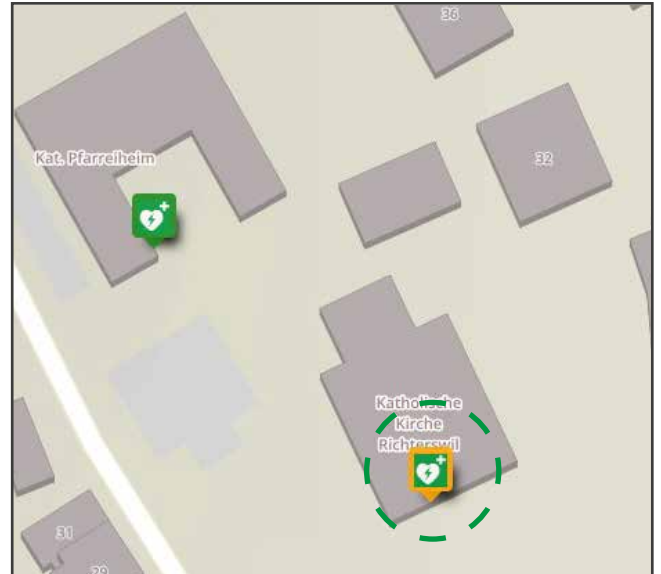

AED-Standort

Beschreibung

Verfügbarkeit

13 Katholische Kirche, Erlenstrasse 32

innen beim Haupteingang

Mo-So 7-18 Uhr