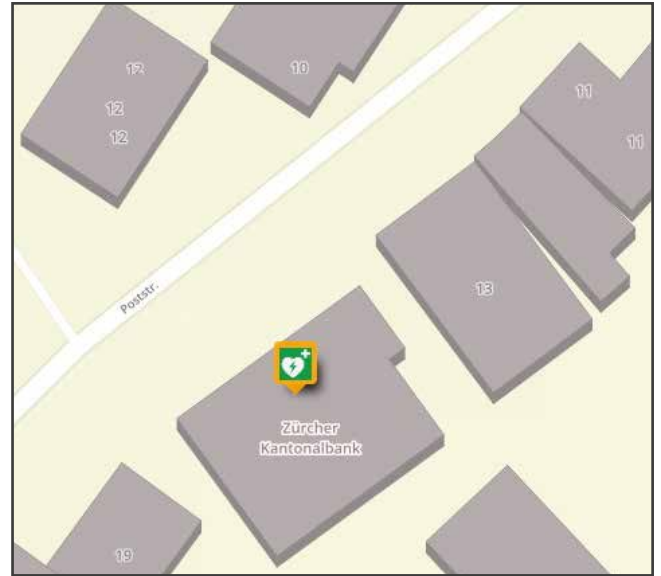

24h

3 SBB Bahnhof Richterswil, Seestrasse 18

beim Avec Shop

24h

AED-Standort

Beschreibung

Verfügbarkeit

4 Seebad / Badi, Strandweg 20.1

aussen am Gebäude (Strandweg)

24h

5 Tertianum Etzelblick, Gartenstrasse 17

Haupteingang / Vorraum

24h

6 Gemeindewerke, Glarnerstrasse 33

rechts vor Garagen-Einfahrt

24h

24h

9 Clientis Sparcassa 1816, Dorfstrasse 11

links neben Bankomat

24h

AED-Standort

Beschreibung Verfügbarkeit

10 Zürcher Kantonalbank, Poststrasse 15

Im Schalterraum Mo-Fr 9-12.30 | 14-16.30 Uhr

innen beim Haupteingang

Mo-So 8-17 Uhr

AED-Standort

Beschreibung

Verfügbarkeit

16 Schulhaus Breiten, Burghaldenstrasse 15

links neben Haupteingang

24h