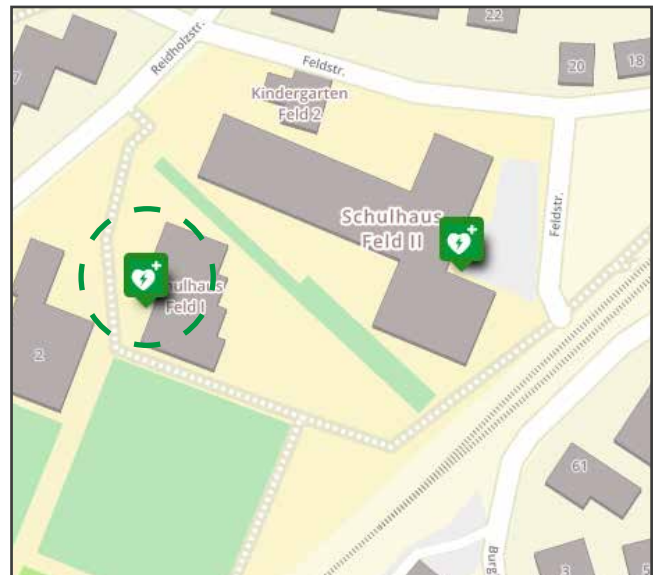

24h

3 SBB Bahnhof Richterswil, Seestrasse 18

beim Avec Shop

24h

AED-Standort

Beschreibung

Verfügbarkeit

4 Seebad / Badi, Strandweg 20.1

17 Turnhalle Boden, Göldistrasse 19

links neben Turnhallen-Eingang

24h

18 Med. Zentr. Chrumbächli, Chrumbächliweg 2

rechts neben Haupteingang

24h

AED-Standort

Beschreibung

Verfügbarkeit

19 SOB Bhf Burghalden, Burghaldenstrasse 55

Perron / Gleis 1

24h

20 Turnhalle Feld 2, Feldstrasse 9

links neben Turnhallen-Eingang

24h

21 Schulhaus Feld 1, Reidholzstrasse 2

links neben Haupteingang

24h

AED-Standort

Beschreibung

Verfügbarkeit

22 Sportanlage Burgmoos, Sennhüttenstrasse 6

beim Ausseneingang zu WC

24h