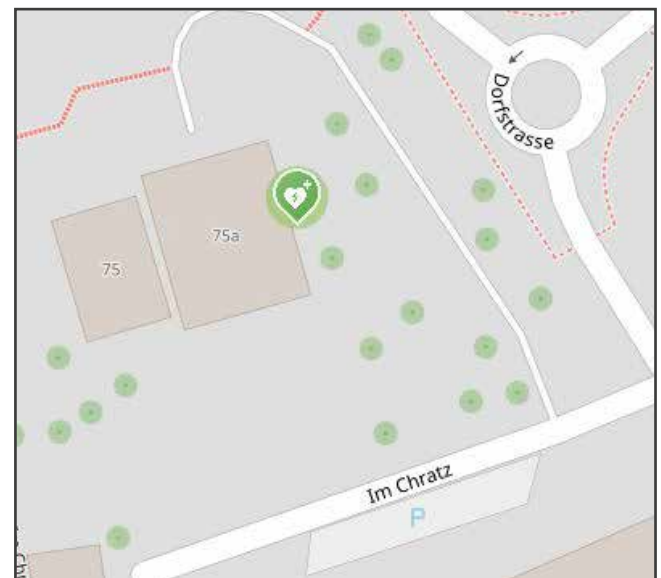

11 Ref. Kirchgemeindehaus, Dorfstrasse 75

Ausseneingang Rosengartensaal

24h