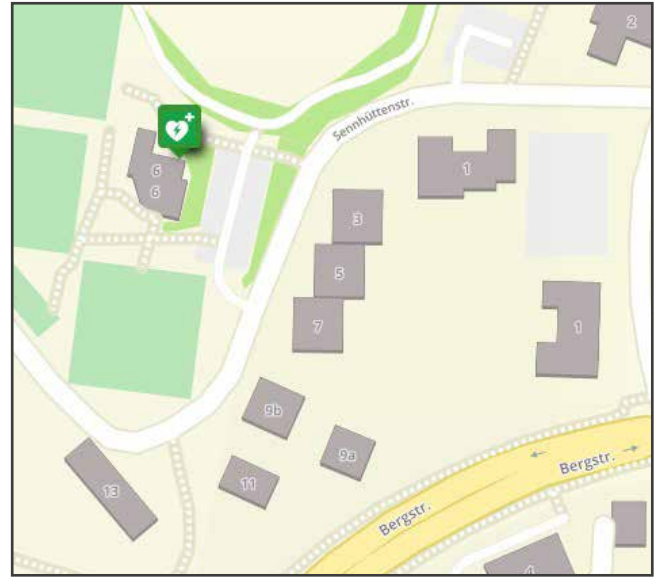

24h

3 SBB Bahnhof Richterswil, Seestrasse 18

beim Avec Shop

24h

AED-Standort

Beschreibung

Verfügbarkeit

4 Seebad / Badi, Strandweg 20.1

links neben Haupteingang

24h

AED-Standort

Beschreibung

Verfügbarkeit

22 Sportanlage Burgmoos, Sennhüttenstrasse 6

beim Ausseneingang zu WC

24h

23 Keso Assa Abloy, Unt. Schwandenstr. 22

rechts neben Haupteingang

24h

24 Sportanlage Chalchbuel, Chalchbuel 2

links neben Garagentor

24h

AED-Standort

Beschreibung