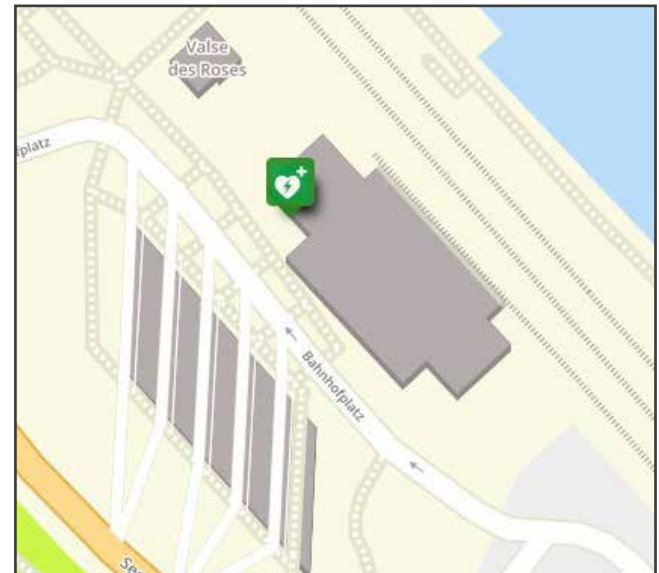

AED-Standort

Beschreibung

Verfügbarkeit

1 ARA / Kläranlage, Seestrasse 60

beim Seeuferweg

24h

2 Jugendherberge Horn, Hornstrasse 5

Eingang See-Beizli

24h

3 SBB Bahnhof Richterswil, Seestrasse 18

beim Avec Shop

24h

AED-Standort

Beschreibung

Verfügbarkeit

4 Seebad / Badi, Strandweg 20.1

AED-Standort

Beschreibung

Verfügbarkeit

7 Alterszentrum Wisli am See, Im Wisli 20

beim Empfang

Mo-Fr 8-17 Uhr

8 WohnenPlus, Schwyzerstrasse 31

Eingang AulaPlus

24h

AED-Standort

Beschreibung

Verfügbarkeit

34 **Arztpraxis Peter Frey**, Weberrütistrasse 3

links neben Haupteingang

24h

35 **Kern Studer AG**, Weberrütistrasse 9