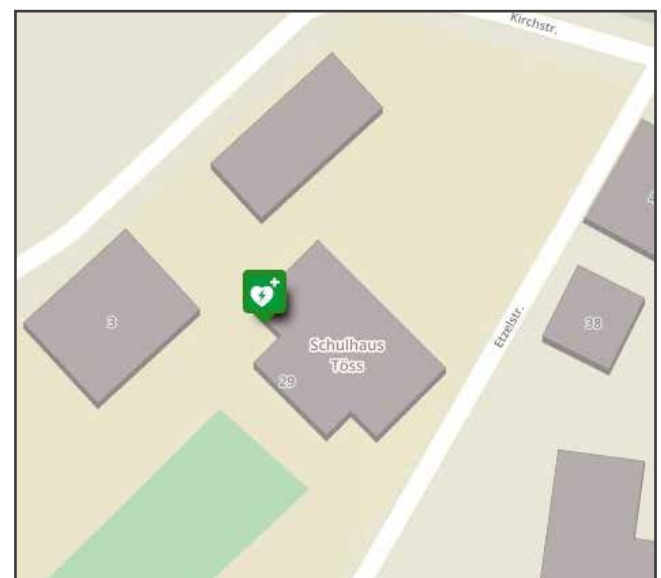

24h

3 SBB Bahnhof Richterswil, Seestrasse 18

beim Avec Shop

24h

AED-Standort

Beschreibung

Verfügbarkeit

4 Seebad / Badi, Strandweg 20.1

Verfügbarkeit

13 Katholische Kirche, Erlenstrasse 32

innen beim Haupteingang

Mo-So 7-18 Uhr

14 Schulhaus Töss, Kirchstrasse 29

Schulhaus-Wand gegenüber Turnhalle

24h

15 Reformierte Kirche, Bergstrasse 12.1

innen beim Haupteingang

Mo-So 8-17 Uhr

AED-Standort

Beschreibung

Verfügbarkeit

16 Schulhaus Breiten, Burghaldenstrasse 15

links neben Haupteingang

24h

17 Turnhalle Boden, Göldistrasse 19

links neben Turnhallen-Eingang

24h

18 Med. Zentr. Chrumbächli, Chrumbächliweg 2

rechts neben Haupteingang

24h

AED-Standort

Beschreibung