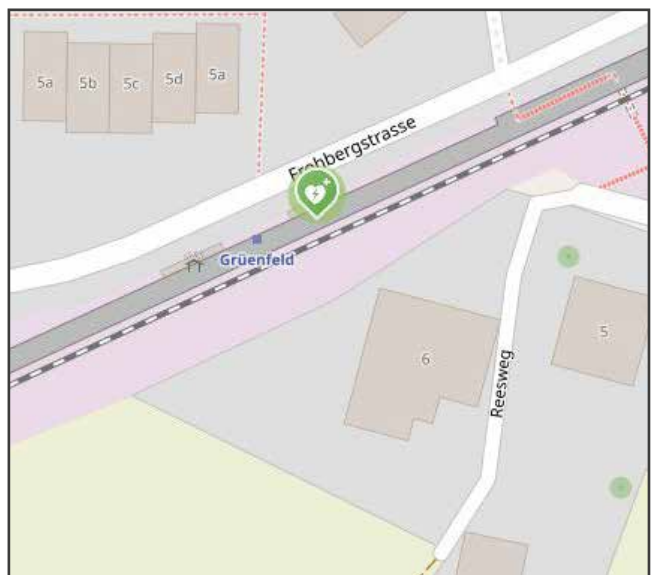

24h

3 SBB Bahnhof Richterswil, Seestrasse 18

beim Avec Shop

24h

AED-Standort

Beschreibung

Verfügbarkeit

4 Seebad / Badi, Strandweg 20.1

23 Keso Assa Abloy, Unt. Schwandenstr. 22

rechts neben Haupteingang

24h

24 Sportanlage Chalchbuel, Chalchbuel 2

links neben Garagentor

24h

AED-Standort

Beschreibung

Verfügbarkeit

25 SOB Bahnhof Samstagern, Stationsstrasse 54

Perron / Gleis 2,3

24h

26 SOB Gebäude Samstagern, Stationsstrasse 52

links neben Gebäude-Eingang B

24h

27 SOB Haltestelle Grünfeld, Frobergstrasse

Perron

24h

AED-Standort

Beschreibung Verfügbarkeit

28 Hedin Automotive AG, Hügsamstrasse 2

beim WC

Mo-Fr 6.45-18.30 / Sa 8-16 Uhr

29 Lidl, Hügsamstrasse 11