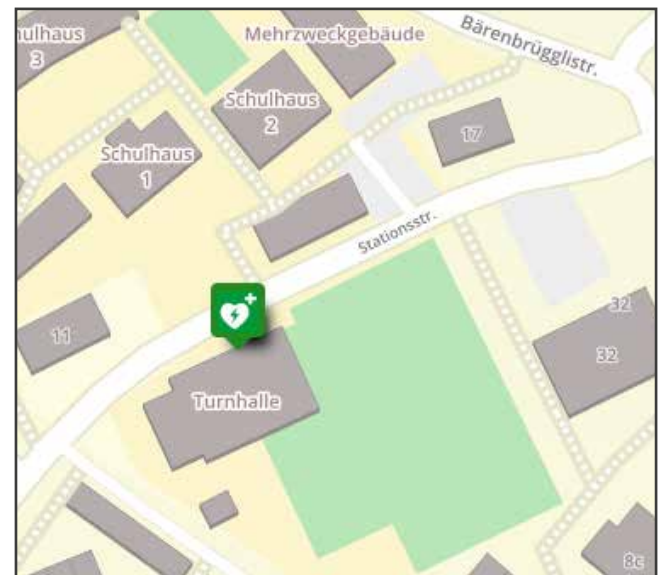

24h

3 SBB Bahnhof Richterswil, Seestrasse 18

beim Avec Shop

24h

AED-Standort

Beschreibung

Verfügbarkeit

4 Seebad / Badi, Strandweg 20.1

innen, rechts bei Ladentüre

Mo-Sa 7.30-20 Uhr

30 Kath. Marienkirche, Bergstrasse 156

Pfeiler beim Eingang

24h

AED-Standort

Beschreibung

Verfügbarkeit

31 GZ Drei Eichen, Stationsstrasse 34

Haupteingang / Vorraum

24h

32 Turnhalle Samstagen, Stationsstrasse 24

links neben Turnhallen-Eingang

24h

33 Geiger AG, Fälmisstrasse 15

Innenhof / beim Haupteingang

24h

AED-Standort

Beschreibung

Verfügbarkeit

34 **Arztpraxis Peter Frey**, Weberrütistrasse 3

links neben Haupteingang

24h

35 **Kern Studer AG**, Weberrütistrasse 9