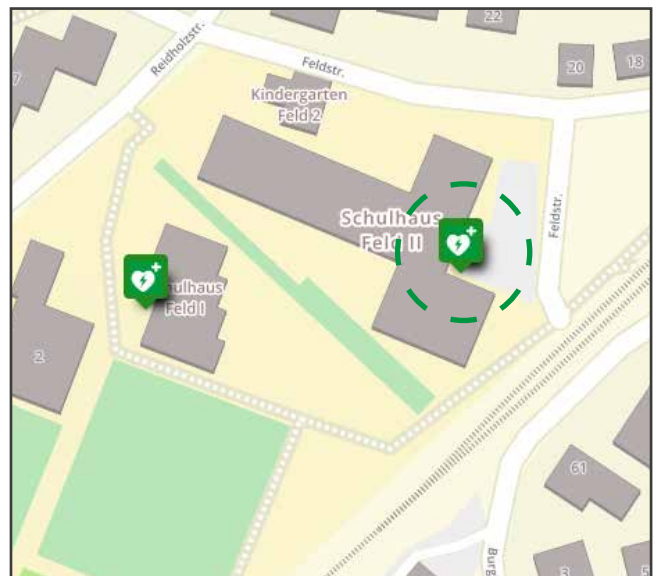

24h

3 SBB Bahnhof Richterswil, Seestrasse 18

beim Avec Shop

24h

AED-Standort

Beschreibung

Verfügbarkeit

4 Seebad / Badi, Strandweg 20.1

17 Turnhalle Boden, Göldistrasse 19

links neben Turnhallen-Eingang

24h

18 Med. Zentr. Chrumbächli, Chrumbächliweg 2

rechts neben Haupteingang

24h

AED-Standort

Beschreibung

Verfügbarkeit

19 SOB Bhf Burghalden, Burghaldenstrasse 55

Perron / Gleis 1

24h

20 Turnhalle Feld 2, Feldstrasse 9

links neben Turnhallen-Eingang

24h

21 Schulhaus Feld 1, Reidholzstrasse 2

links neben Haupteingang

24h

AED-Standort

Beschreibung

Verfügbarkeit

22 Sportanlage Burgmoos, Sennhüttenstrasse 6

beim Ausseneingang zu WC

24h