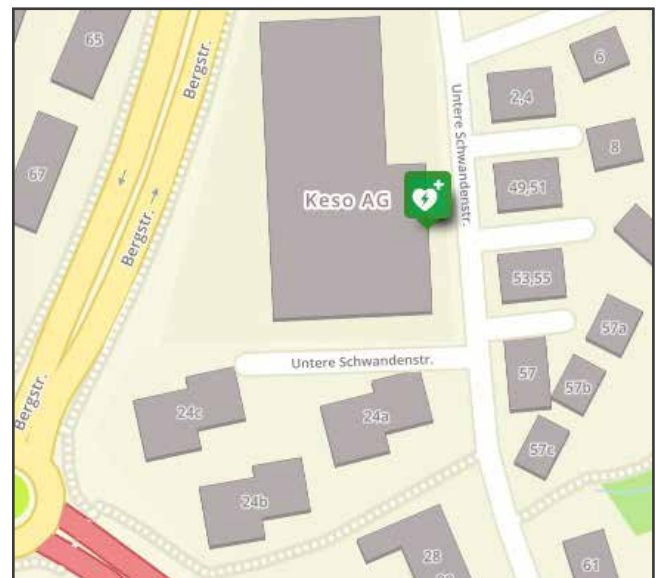

24h

3 SBB Bahnhof Richterswil, Seestrasse 18

beim Avec Shop

24h

AED-Standort

Beschreibung

Verfügbarkeit

4 Seebad / Badi, Strandweg 20.1

17 Turnhalle Boden, Göldistrasse 19

links neben Turnhallen-Eingang

24h

18 Med. Zentr. Chrumbächli, Chrumbächliweg 2

rechts neben Haupteingang

24h

AED-Standort

Beschreibung

links neben Haupteingang

24h

AED-Standort

Beschreibung

Verfügbarkeit

22 Sportanlage Burgmoos, Sennhüttenstrasse 6

beim Ausseneingang zu WC

24h

23 Keso Assa Abloy, Unt. Schwandenstr. 22

rechts neben Haupteingang

24h

24 Sportanlage Chalchbuel, Chalchbuel 2

links neben Garagentor

24h

AED-Standort

Beschreibung