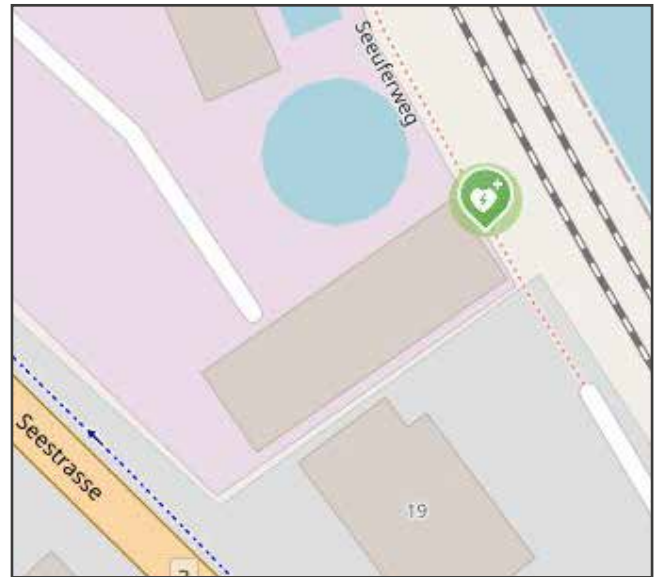

AED-Standort

Beschreibung

Verfügbarkeit

1 ARA / Kläranlage, Seestrasse 60

beim Seeuferweg

24h

2 Jugendherberge Horn, Hornstrasse 5

Eingang See-Beizli

24h

3 SBB Bahnhof Richterswil, Seestrasse 18

beim Avec Shop

24h

AED-Standort

Beschreibung

Verfügbarkeit

4 Seebad / Badi, Strandweg 20.1

AED-Standort

Beschreibung

Verfügbarkeit

7 Alterszentrum Wisli am See, Im Wisli 20

beim Empfang

Mo-Fr 8-17 Uhr

8 WohnenPlus, Schwyzerstrasse 31

Eingang AulaPlus

innen beim Haupteingang

Mo-So 8-17 Uhr

AED-Standort

Beschreibung

Verfügbarkeit

16 Schulhaus Breiten, Burghaldenstrasse 15

links neben Haupteingang

24h