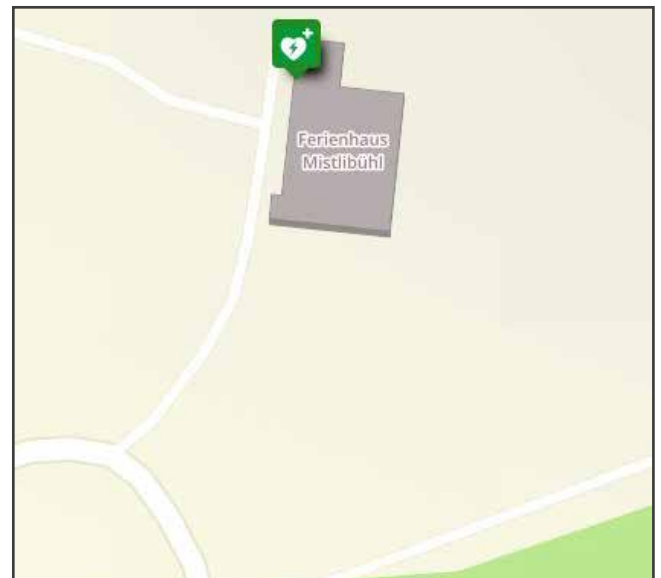

24h

3 SBB Bahnhof Richterswil, Seestrasse 18

beim Avec Shop

24h

AED-Standort

Beschreibung

Verfügbarkeit

4 Seebad / Badi, Strandweg 20.1

Mo-Fr 7-12 | 13.15-16.45 Uhr

40 Freizeitanlage Hüttnersee, Bellenstrasse 27

Restaurant am Hüttnersee

24h

**41 Mistlibühl Ferienhaus**, Mistlibühl

beim Haupteingang

24h

Defikarte Schweiz