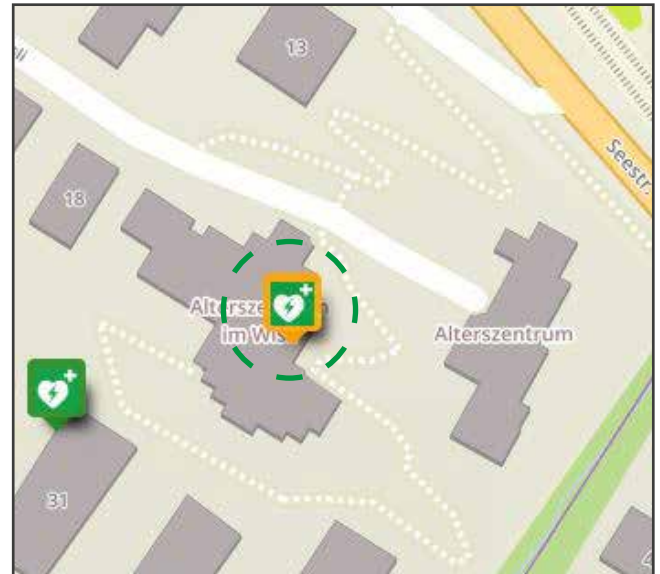

24h

3 SBB Bahnhof Richterswil, Seestrasse 18

beim Avec Shop

24h

AED-Standort

Beschreibung

Verfügbarkeit

4 Seebad / Badi, Strandweg 20.1

AED-Standort

Beschreibung

Verfügbarkeit

7 Alterszentrum Wisli am See, Im Wisli 20

beim Empfang

Mo-Fr 8-17 Uhr

8 WohnenPlus, Schwyzerstrasse 31

Eingang AulaPlus

24h

9 Clientis Sparcassa 1816, Dorfstrasse 11

links neben Bankomat

24h

AED-Standort

Beschreibung Verfügbarkeit

10 Zürcher Kantonalbank, Poststrasse 15

Im Schalterraum Mo-Fr 9-12.30 | 14-16.30 Uhr

innen beim Haupteingang

Mo-So 8-17 Uhr

AED-Standort

Beschreibung

Verfügbarkeit

16 Schulhaus Breiten, Burghaldenstrasse 15

links neben Haupteingang

24h