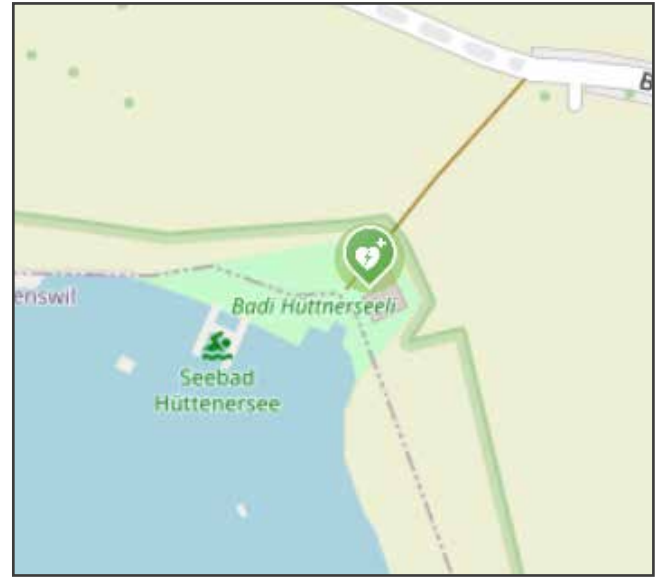

40 Freizeitanlage Hüttnersee, Bellenstrasse 27

Restaurant am Hüttnersee

24h