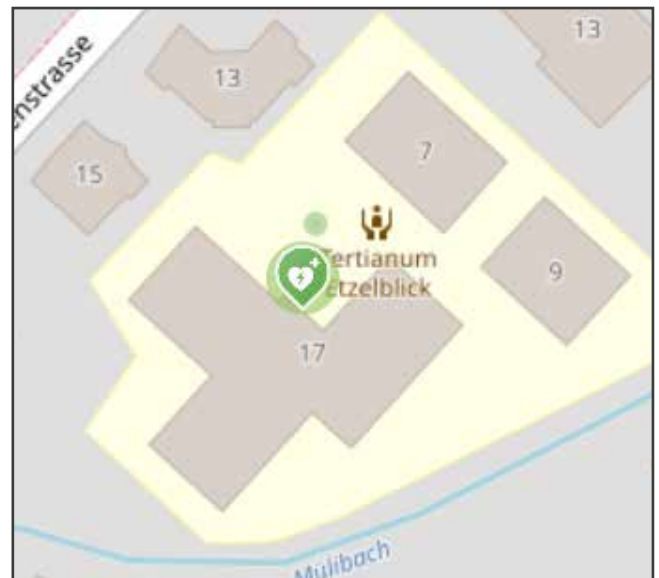

AED-Standort

Beschreibung

Verfügbarkeit

1 ARA / Kläranlage, Seestrasse 60

beim Seeuferweg

24h

2 Jugendherberge Horn, Hornstrasse 5

Eingang See-Beizli

24h

3 SBB Bahnhof Richterswil, Seestrasse 18

beim Avec Shop

24h

AED-Standort

Beschreibung

Verfügbarkeit

4 Seebad / Badi, Strandweg 20.1

aussen am Gebäude (Strandweg)

24h

5 Tertianum Etzelblick, Gartenstrasse 17

Haupteingang / Vorraum

24h

6 Gemeindewerke, Glarnerstrasse 33

rechts vor Garagen-Einfahrt

24h

AED-Standort

Beschreibung

Verfügbarkeit

7 Alterszentrum Wisli am See, Im Wisli 20

beim Empfang

Mo-Fr 8-17 Uhr

8 WohnenPlus, Schwyzerstrasse 31

Eingang AulaPlus