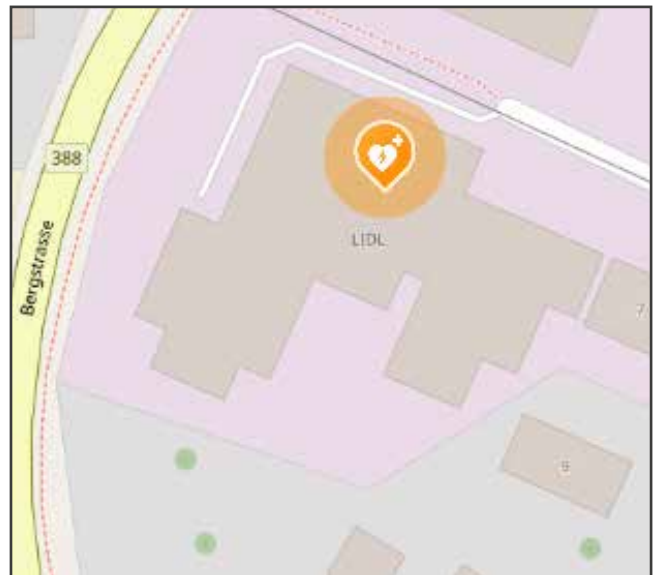

Perron

24h

AED-Standort

Beschreibung Verfügbarkeit

28 Hedin Automotive AG, Hügsamstrasse 2

beim WC

Mo-Fr 6.45-18.30 / Sa 8-16 Uhr

29 Lidl, Hügsamstrasse 11

innen, rechts bei Ladentüre

Mo-Sa 7.30-20 Uhr

30 Kath. Marienkirche, Bergstrasse 156

Pfeiler beim Eingang

24h

AED-Standort

Beschreibung

Verfügbarkeit

31 GZ Drei Eichen, Stationsstrasse 34

Haupteingang / Vorraum

24h

32 Turnhalle Samstagen, Stationsstrasse 24

links neben Turnhallen-Eingang

24h

33 Geiger AG, Fälmisstrasse 15

Innenhof / beim Haupteingang