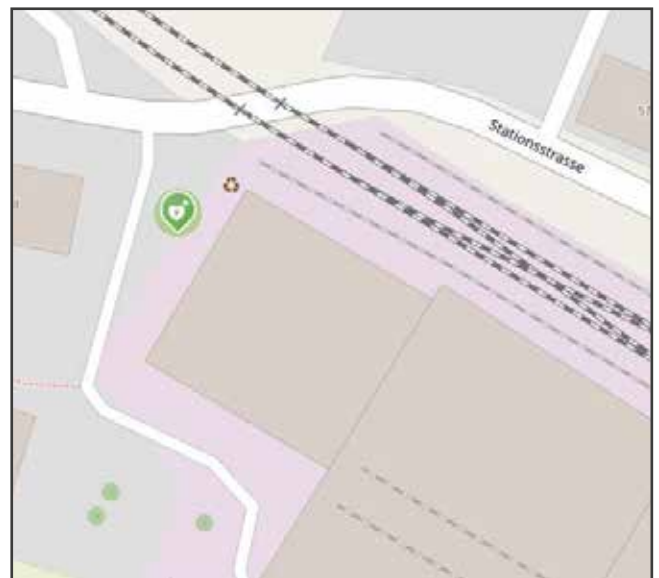

24h

3 SBB Bahnhof Richterswil, Seestrasse 18

beim Avec Shop

24h

AED-Standort

Beschreibung

Verfügbarkeit

4 Seebad / Badi, Strandweg 20.1

Verfügbarkeit

25 SOB Bahnhof Samstagern, Stationsstrasse 54

Perron / Gleis 2,3

24h

26 SOB Gebäude Samstagern, Stationsstrasse 52

links neben Gebäude-Eingang B

24h

27 SOB Haltestelle Grünfeld, Frobergstrasse

Perron

24h

AED-Standort

Beschreibung Verfügbarkeit

28 Hedin Automotive AG, Hügsamstrasse 2

beim WC

Mo-Fr 6.45-18.30 / Sa 8-16 Uhr

29 Lidl, Hügsamstrasse 11