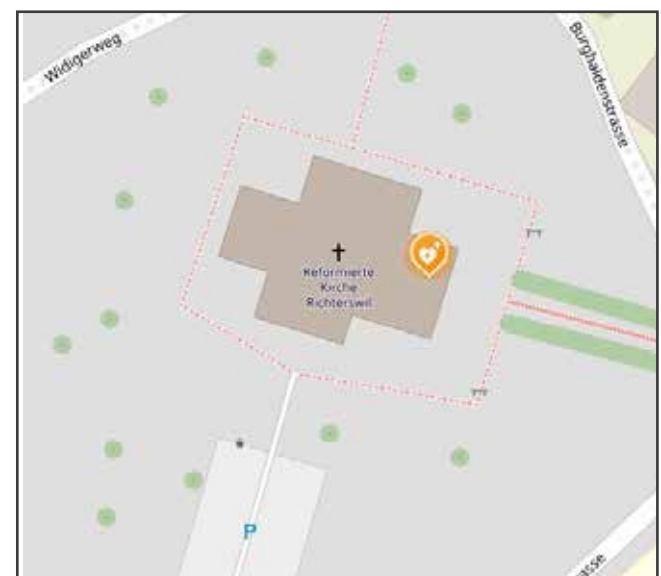

AED-Standort

Beschreibung

Verfügbarkeit

1 ARA / Kläranlage, Seestrasse 60

beim Seeuferweg

24h

2 Jugendherberge Horn, Hornstrasse 5

Eingang See-Beizli

24h

3 SBB Bahnhof Richterswil, Seestrasse 18

beim Avec Shop

24h

AED-Standort

Beschreibung

Verfügbarkeit

4 Seebad / Badi, Strandweg 20.1

innen beim Haupteingang

Mo-So 8-17 Uhr

AED-Standort

Beschreibung

Verfügbarkeit

16 Schulhaus Breiten, Burghaldenstrasse 15

links neben Haupteingang

24h

17 Turnhalle Boden, Göldistrasse 19

links neben Turnhallen-Eingang

24h

18 Med. Zentr. Chrumbächli, Chrumbächliweg 2

rechts neben Haupteingang

24h

AED-Standort

Beschreibung