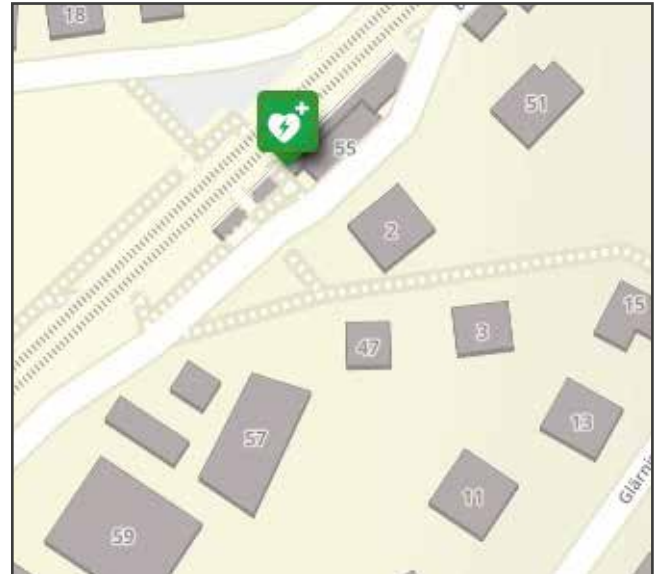

innen beim Haupteingang

Mo-So 8-17 Uhr

AED-Standort

Beschreibung

Verfügbarkeit

16 Schulhaus Breiten, Burghaldenstrasse 15

links neben Haupteingang

24h

17 Turnhalle Boden, Göldistrasse 19

links neben Turnhallen-Eingang

24h

18 Med. Zentr. Chrumbächli, Chrumbächliweg 2

rechts neben Haupteingang

24h

AED-Standort

Beschreibung

Verfügbarkeit

19 SOB Bhf Burghalden, Burghaldenstrasse 55

Perron / Gleis 1

24h

20 Turnhalle Feld 2, Feldstrasse 9

links neben Turnhallen-Eingang

24h

21 Schulhaus Feld 1, Reidholzstrasse 2

links neben Haupteingang

24h

AED-Standort

Beschreibung

Verfügbarkeit

22 Sportanlage Burgmoos, Sennhüttenstrasse 6

beim Ausseneingang zu WC

24h