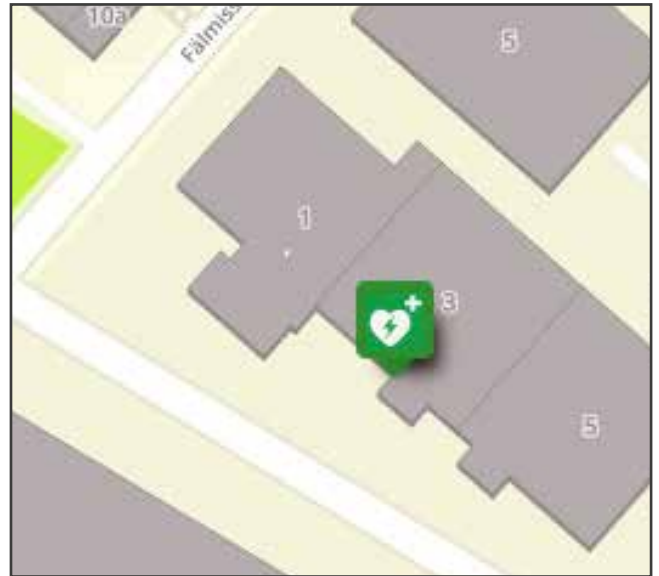

31 GZ Drei Eichen, Stationsstrasse 34

Haupteingang / Vorraum

24h

32 Turnhalle Samstagen, Stationsstrasse 24

links neben Turnhallen-Eingang

24h

33 Geiger AG, Fälmisstrasse 15

Innenhof / beim Haupteingang

24h

AED-Standort

Beschreibung

Verfügbarkeit

34 **Arztpraxis Peter Frey**, Weberrütistrasse 3

links neben Haupteingang

24h

35 **Kern Studer AG**, Weberrütistrasse 9