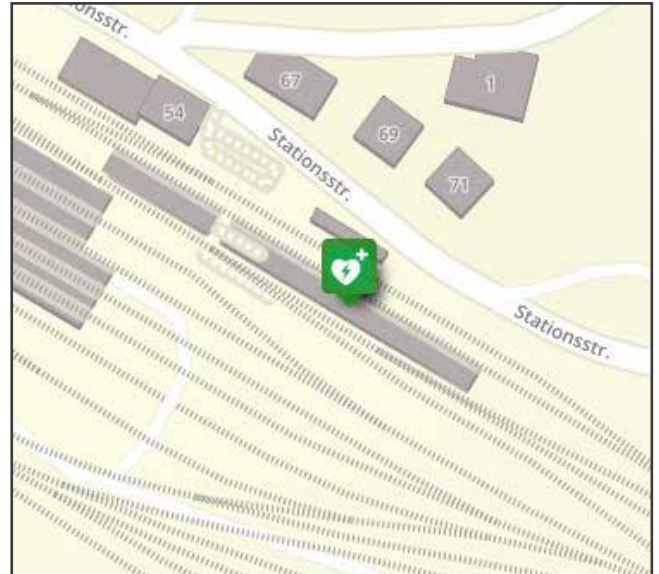

links neben Haupteingang

24h

AED-Standort

Beschreibung

Verfügbarkeit

22 Sportanlage Burgmoos, Sennhüttenstrasse 6

beim Ausseneingang zu WC

24h

23 Keso Assa Abloy, Unt. Schwandenstr. 22

rechts neben Haupteingang

24h

24 Sportanlage Chalchbuel, Chalchbuel 2

links neben Garagentor

24h

AED-Standort

Beschreibung

Verfügbarkeit

25 SOB Bahnhof Samstagern, Stationsstrasse 54

Perron / Gleis 2,3

24h

26 SOB Gebäude Samstagern, Stationsstrasse 52

links neben Gebäude-Eingang B

24h

27 SOB Haltestelle Grünfeld, Frobergstrasse

Perron

24h

AED-Standort

Beschreibung Verfügbarkeit

28 Hedin Automotive AG, Hügsamstrasse 2

beim WC

Mo-Fr 6.45-18.30 / Sa 8-16 Uhr

29 Lidl, Hügsamstrasse 11