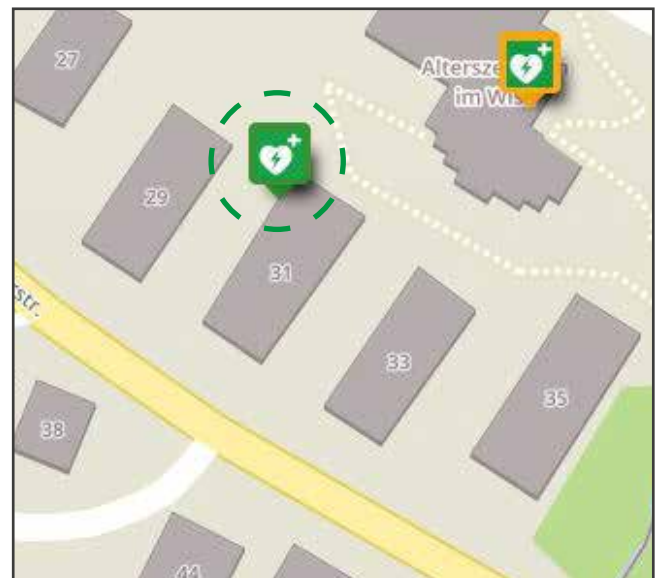

24h

3 SBB Bahnhof Richterswil, Seestrasse 18

beim Avec Shop

24h

AED-Standort

Beschreibung

Verfügbarkeit

4 Seebad / Badi, Strandweg 20.1

AED-Standort

Beschreibung

Verfügbarkeit

7 Alterszentrum Wisli am See, Im Wisli 20

beim Empfang

Mo-Fr 8-17 Uhr

8 WohnenPlus, Schwyzerstrasse 31

Eingang AulaPlus

24h

9 Clientis Sparcassa 1816, Dorfstrasse 11

links neben Bankomat

24h

AED-Standort

Beschreibung Verfügbarkeit

10 Zürcher Kantonalbank, Poststrasse 15

Im Schalterraum Mo-Fr 9-12.30 | 14-16.30 Uhr

innen beim Haupteingang

Mo-So 8-17 Uhr

AED-Standort

Beschreibung

Verfügbarkeit

16 Schulhaus Breiten, Burghaldenstrasse 15

links neben Haupteingang

24h