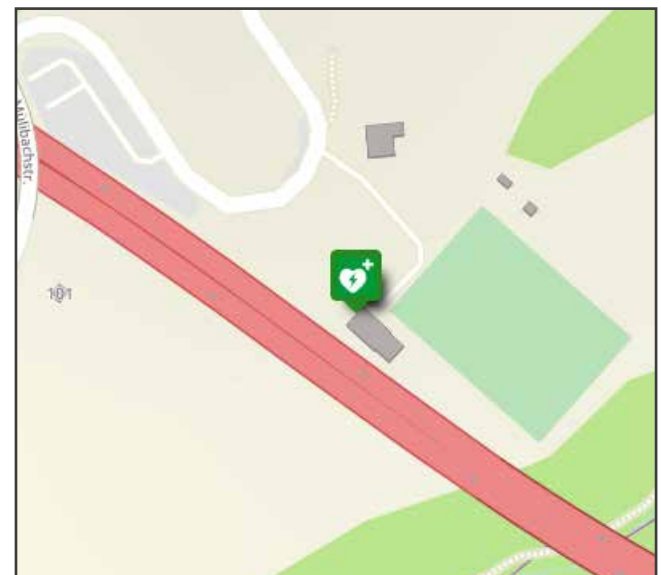

links neben Haupteingang

24h

AED-Standort

Beschreibung

Verfügbarkeit

22 Sportanlage Burgmoos, Sennhüttenstrasse 6

beim Ausseneingang zu WC

24h

23 Keso Assa Abloy, Unt. Schwandenstr. 22

rechts neben Haupteingang

24h

24 Sportanlage Chalchbuel, Chalchbuel 2

links neben Garagentor

24h

AED-Standort

Beschreibung

Verfügbarkeit

25 SOB Bahnhof Samstagern, Stationsstrasse 54

Perron / Gleis 2,3

24h

26 SOB Gebäude Samstagern, Stationsstrasse 52

links neben Gebäude-Eingang B

24h

27 SOB Haltestelle Grünfeld, Frobergstrasse

Perron

24h

AED-Standort

Beschreibung Verfügbarkeit

28 Hedin Automotive AG, Hügsamstrasse 2

beim WC

Mo-Fr 6.45-18.30 / Sa 8-16 Uhr

29 Lidl, Hügsamstrasse 11