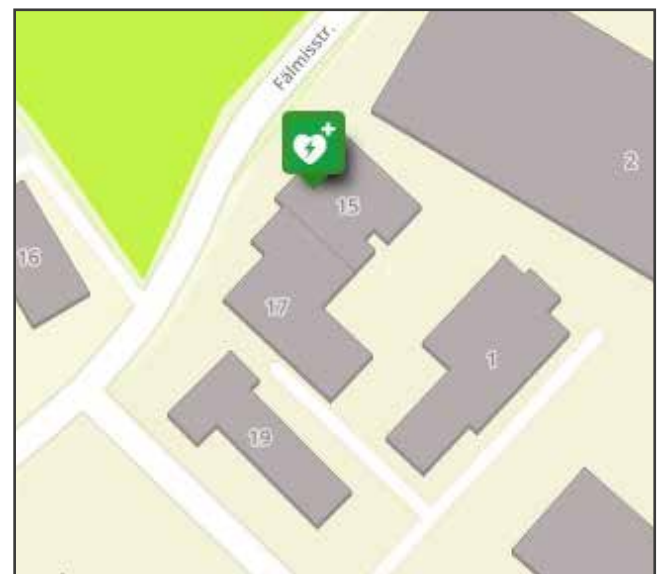

Perron

24h

AED-Standort

Beschreibung Verfügbarkeit

28 Hedin Automotive AG, Hügsamstrasse 2

beim WC

Mo-Fr 6.45-18.30 / Sa 8-16 Uhr

29 Lidl, Hügsamstrasse 11

innen, rechts bei Ladentüre

Mo-Sa 7.30-20 Uhr

30 Kath. Marienkirche, Bergstrasse 156

Pfeiler beim Eingang

24h

AED-Standort

Beschreibung

Verfügbarkeit

31 GZ Drei Eichen, Stationsstrasse 34

Haupteingang / Vorraum

24h

32 Turnhalle Samstagen, Stationsstrasse 24

links neben Turnhallen-Eingang

24h

33 Geiger AG, Fälmisstrasse 15

Innenhof / beim Haupteingang

24h

AED-Standort

Beschreibung

Verfügbarkeit

34 **Arztpraxis Peter Frey**, Weberrütistrasse 3

links neben Haupteingang

24h

35 **Kern Studer AG**, Weberrütistrasse 9