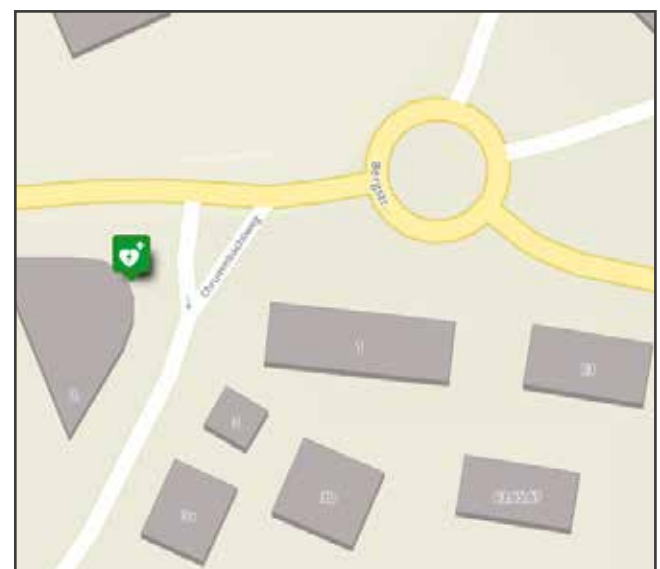

24h

3 SBB Bahnhof Richterswil, Seestrasse 18

beim Avec Shop

24h

AED-Standort

Beschreibung

Verfügbarkeit

4 Seebad / Badi, Strandweg 20.1

innen beim Haupteingang

Mo-So 8-17 Uhr

AED-Standort

Beschreibung

Verfügbarkeit

16 Schulhaus Breiten, Burghaldenstrasse 15

links neben Haupteingang

24h

17 Turnhalle Boden, Göldistrasse 19

links neben Turnhallen-Eingang

24h

18 Med. Zentr. Chrumbächli, Chrumbächliweg 2

rechts neben Haupteingang

24h

AED-Standort

Beschreibung

Verfügbarkeit

19 SOB Bhf Burghalden, Burghaldenstrasse 55

Perron / Gleis 1

24h

20 Turnhalle Feld 2, Feldstrasse 9

links neben Turnhallen-Eingang

24h

21 Schulhaus Feld 1, Reidholzstrasse 2